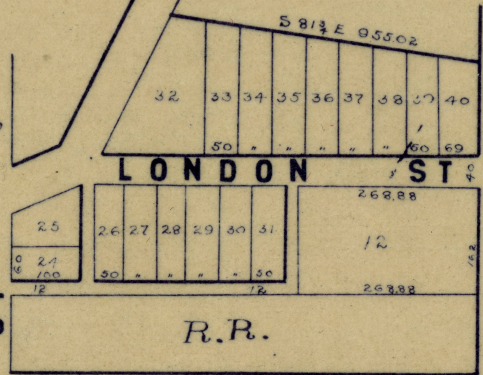

GEORGESVILLE

Pleasant Twp Scale 600ft.-Inch

1895

R.R. C C C & S T L R R